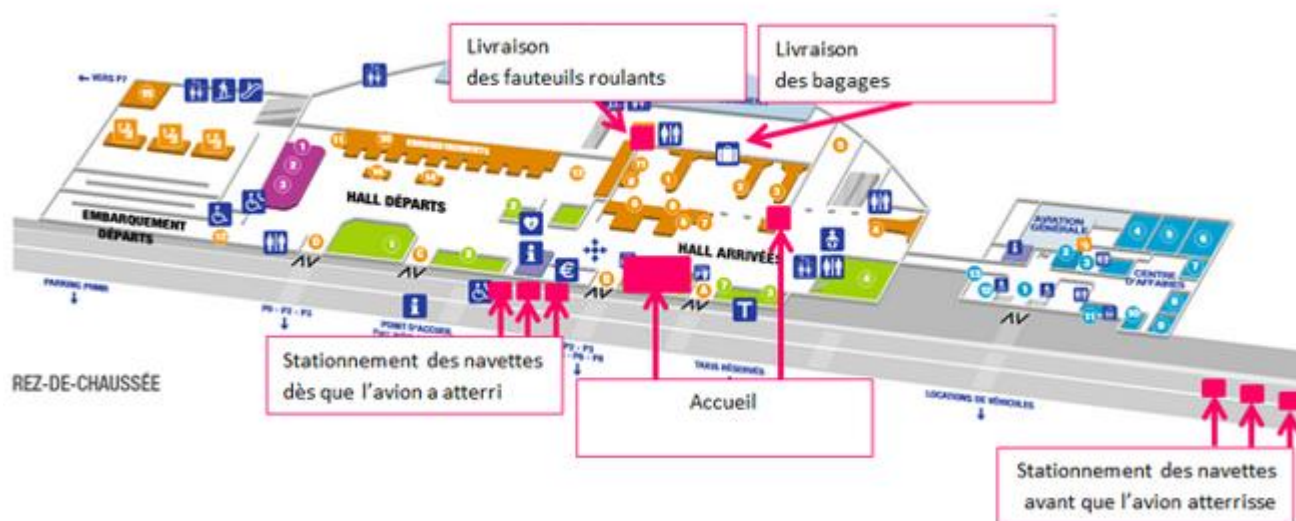

Depuis l'aéroport

Sud de France Arena est situé à 10 minutes en voiture de l'Aéroport de Montpellier-Méditerranée

Les équipes APF France Handicap Occitanie mettent à votre disposition deux accueils à l'aéroport de Montpellier (Zone bagages ; Hall d'arrivées) et une navette pour rallier l'Arena.