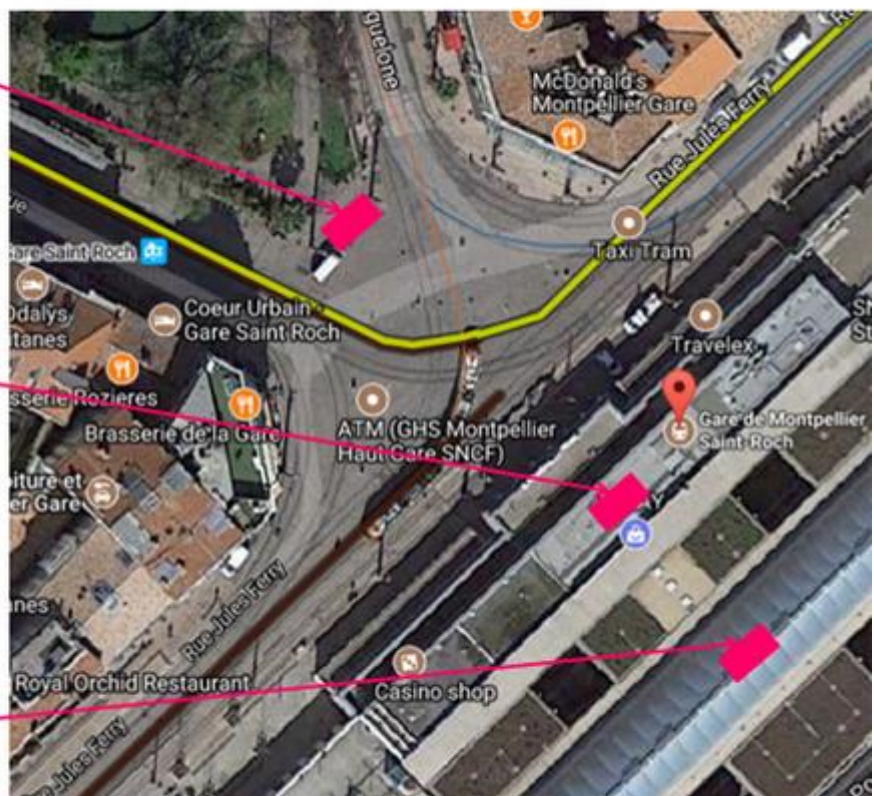

CONGRÈS

APF
France
handicap
Montpellier 2018

Se rendre au Congrès APF France Handicap Montpellier 2018

Adresse

Sud de France Arena

Route de la Foire, 34470 Pérols – Parking A

Coordonnées GPS : Latitude – Longitude (43.5724,3.9513)

En tramway depuis la gare Saint-Roch

Les équipes APF France Handicap Occitanie mettent à votre disposition deux accueils dans la Gare Saint-Roch (rez-de-chaussée ; 1er étage) et un à l'extérieur en face de la sortie (Square Planchon).

Accueil extérieur

Accueil rez-de-chaussée

Accueil 1^{er} étage

CONGRÈS

APF
France
handicap
Montpellier 2018

Le tramway de la ligne 3 permet de relier la gare Montpellier Saint-Roch au Parc des Expositions Sud de France Arena en 20 minutes.

1. Prendre la ligne 3 à la station « Gare Saint-Roch » Direction « Pérols - Etang de l'Or »
2. S'arrêter à la station « Parc des Expos »
3. Horaires et plans : En savoir +

Tram du réseau TAM

En voiture

Adresse : Route de la Foire, 34470 Pérols